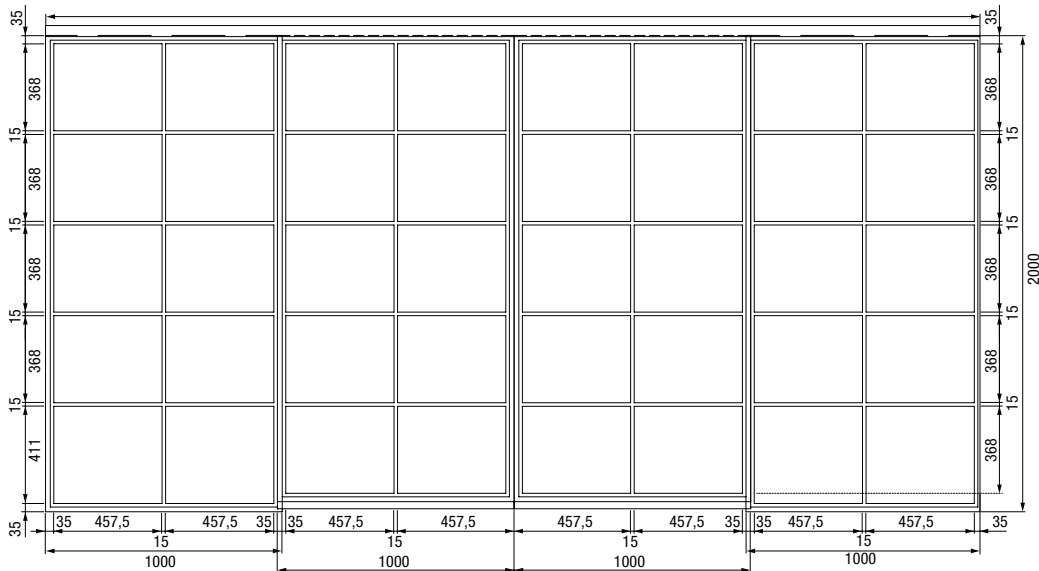

Ancho* 650 – 1500 mm

Alto* 1900 – 3000 mm

Fijo lateral LFST V1

Ancho* 300 – 1250 mm

Alto* 1900 – 3000 mm

* Medida exterior total RAM

Puerta Loft de acero de 2 hojas con fijos laterales

Corte vertical puerta Loft de acero de 2 hojas con fijos laterales