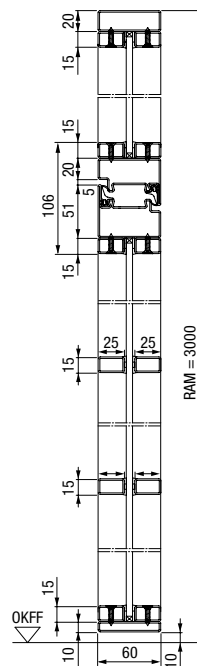

Corte horizontal puerta Loft de acero de 1 hoja(s)

Corte horizontal puerta Loft de acero de 2 hoja(s)

Versiones / tamaños

Puerta Loft de 1 hoja(s) LFT 01 Slim

Ancho* 650 – 1500 mm

Alto* 1900 – 3000 mm

Puerta Loft de 2 hoja(s) LFT 02 Slim

Ancho* 1250 – 2500 mm

Alto* 1900 – 3000 mm

* Medida exterior total RAM

Medidas y guía técnica

Para puertas batientes

Puerta Loft de acero de 1 hoja(s) con fijos laterales y acristalamiento superior

Corte vertical puerta Loft de acero de 1 hoja(s) con acristalamiento superior

Corte horizontal puerta Loft de acero de 1 hoja(s) con fijos laterales

Versiones / tamaños

Puerta Loft de 1 hoja(s) LFT 01 Slim

Ancho* 650 – 1500 mm

Alto* 1900 – 3000 mm

Acristalamiento superior LFVG-OL

Ancho* 300 – 5000 mm