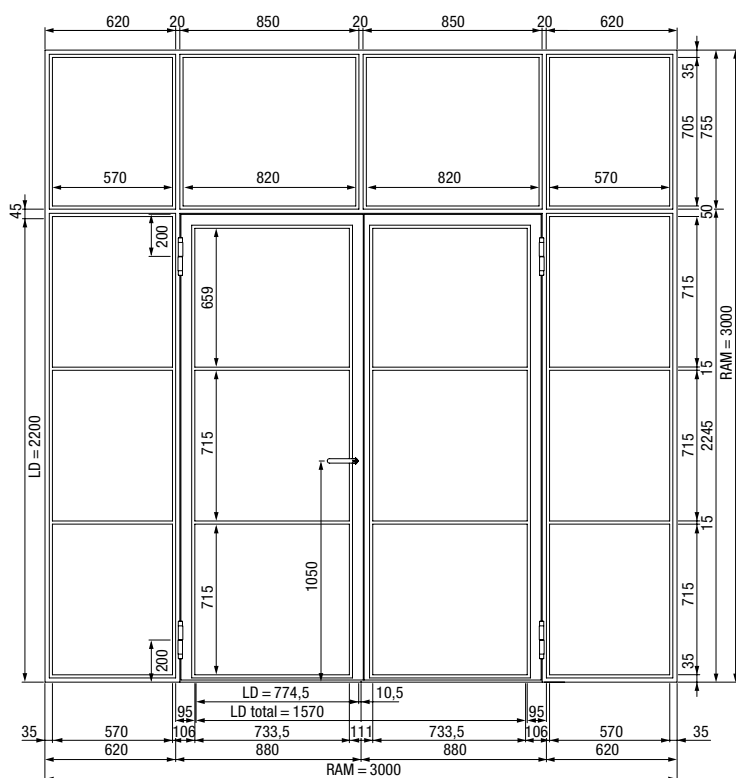

Puerta Loft de acero de 2 hoja(s) con fijos laterales y acristalamiento superior