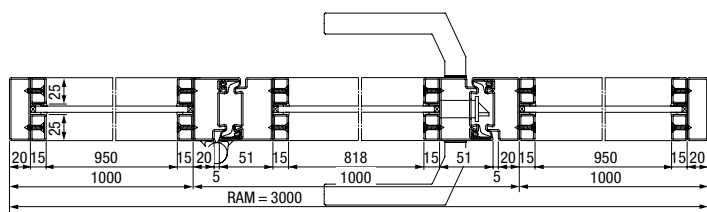

Ancho* 1250 – 2500 mm

Alto* 1900 – 3000 mm

* Medida exterior total RAM

Medidas y guía técnica

Para puertas batientes

Puerta Loft de acero de 1 hoja(s) con fijos laterales y acristalamiento superior

Corte vertical puerta Loft de acero de 1 hoja(s) con acristalamiento superior