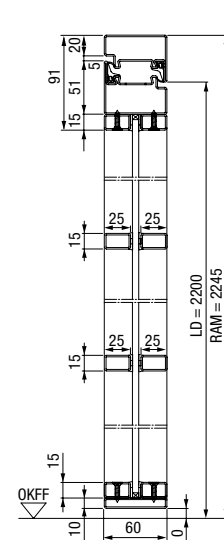

Modelo HL MG-05
cuadrado, 100 x 100 mm,
negro intenso RAL 9005

Medidas y guía técnica

Para puertas batientes

Puerta Loft de acero de 1 hoja(s)

Puerta Loft de acero de 2 hoja(s)

Corte vertical puerta Loft de acero de 1 hoja(s)

Corte horizontal puerta Loft de acero de 1 hoja(s)

Corte horizontal puerta Loft de acero de 2 hoja(s)

Versiones / tamaños

Puerta Loft de 1 hoja(s) LFT 01 Slim

Ancho* 650 – 1500 mm

Alto* 1900 – 3000 mm

Puerta Loft de 2 hoja(s) LFT 02 Slim