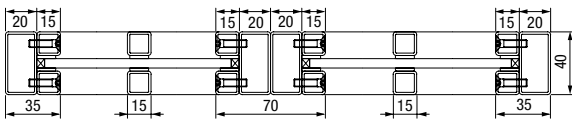

Ancho* 300 – 5000 mm

Alto* 300 – 1000 mm

Fijo lateral LFVG-ST

Ancho* 300 – 1250 mm

Alto* 1900 – 3000 mm

* Medida exterior total RAM

Puerta Loft de acero de 2 hoja(s)

Corte vertical puerta Loft de acero de 2 hoja(s)