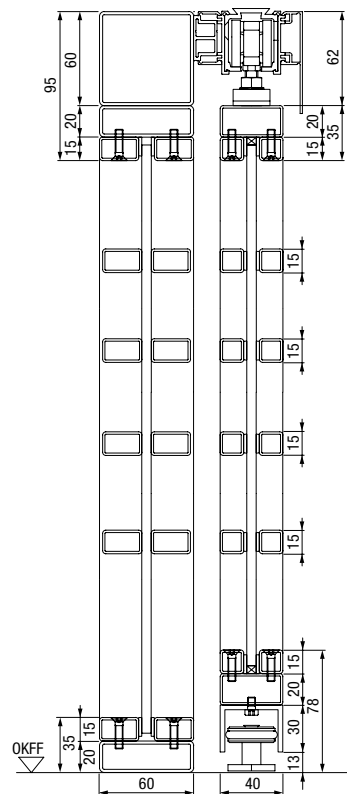

Corte vertical puerta Loft de acero de 2 hojas con fijo lateral