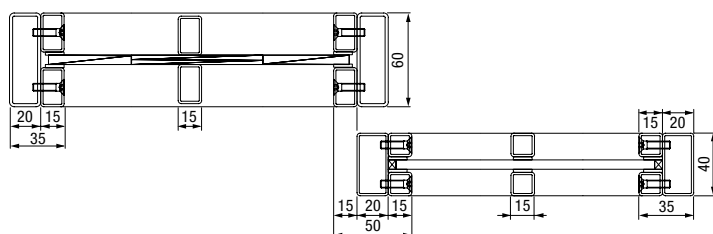

Corte horizontal puerta Loft de acero de 2 hojas con fijo lateral

Versiones / tamaños

Puerta Loft de 1 hojas LFST 01 Slim

Ancho* 650 – 1500 mm

Alto* 1900 – 3000 mm

Fijo lateral LFST V1

Ancho* 300 – 1250 mm

Alto* 1900 – 3000 mm

* Medida exterior total RAM