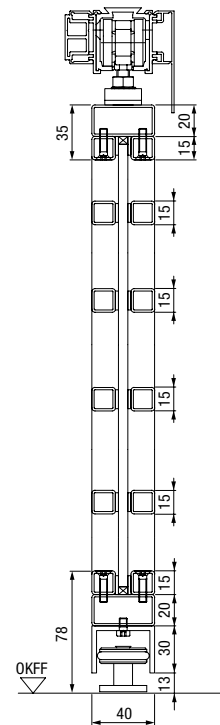

Puerta Loft de acero de 2 hoja(s)

Corte vertical puerta Loft de acero de 2 hoja(s)