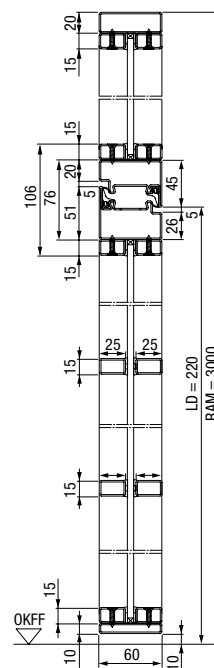

Corte vertical puerta Loft de acero de 2 hoja(s) con acristalamiento superior