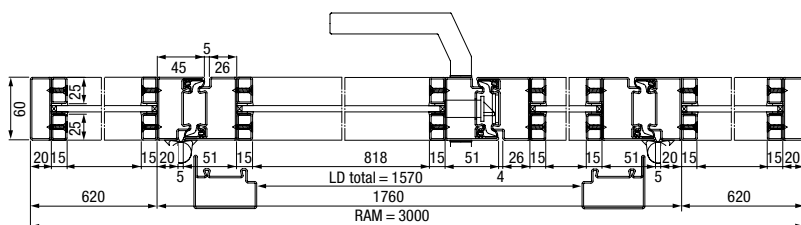

Corte horizontal puerta Loft de acero de 1 hoja(s) con fijos laterales

Versiones / tamaños

Puerta Loft de 1 hoja(s) LFT 01 Slim

Ancho* 650 – 1500 mm

Alto* 1900 – 3000 mm

Acristalamiento superior LFVG-OL

Ancho* 300 – 5000 mm

Alto* 300 – 1000 mm

Fijo lateral LFVG-ST

Ancho* 300 – 1250 mm

Alto* 1900 – 3000 mm

* Medida exterior total RAM

Puerta Loft de acero de 2 hoja(s) con fijos laterales y acristalamiento superior

Corte vertical puerta Loft de acero de 2 hoja(s) con acristalamiento superior

Corte horizontal puerta Loft de acero de 2 hoja(s) con fijos laterales

Versiones de la puerta / tamaños

Puerta Loft de 2 hoja(s) LFT 02 Slim

Ancho* 1250 – 2500 mm

Alto* 1900 – 3000 mm

Acristalamiento superior LFVG-OL