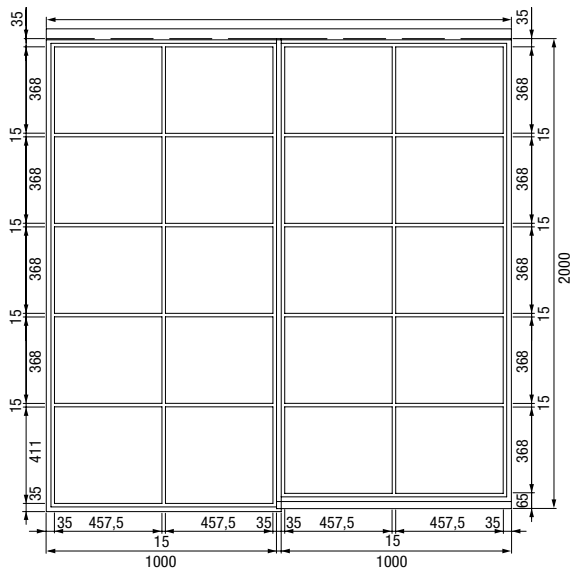

Corte horizontal puerta Loft de acero de 2 hoja(s)

Versiones / tamaños

Puerta Loft de 2 hojas LFST 02 Slim

Ancho* 1250 – 2500 mm

Alto* 1900 – 3000 mm

* Medida exterior total RAM

Medidas y guía técnica

Para puertas correderas