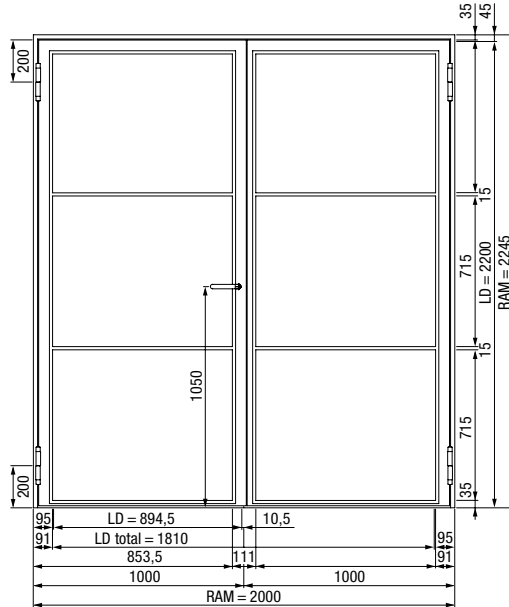

Puerta Loft de acero de 2 hoja(s)