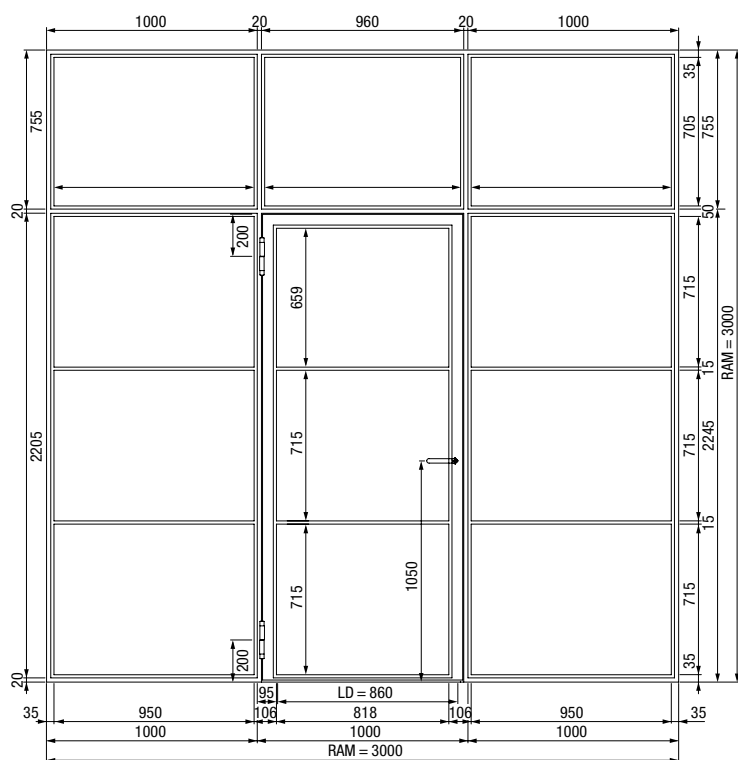

Corte horizontal puerta Loft de acero de 1 hoja(s)

Corte horizontal puerta Loft de acero de 2 hoja(s)

Versiones / tamaños

Puerta Loft de 1 hoja(s) LFT 01 Slim

Ancho* 650 – 1500 mm

Alto* 1900 – 3000 mm

Puerta Loft de 2 hoja(s) LFT 02 Slim

Ancho* 1250 – 2500 mm

Alto* 1900 – 3000 mm

* Medida exterior total RAM

Medidas y guía técnica

Para puertas batientes

Puerta Loft de acero de 1 hoja(s) con fijos laterales y acristalamiento superior

Corte vertical puerta Loft de acero de 1 hoja(s) con acristalamiento superior