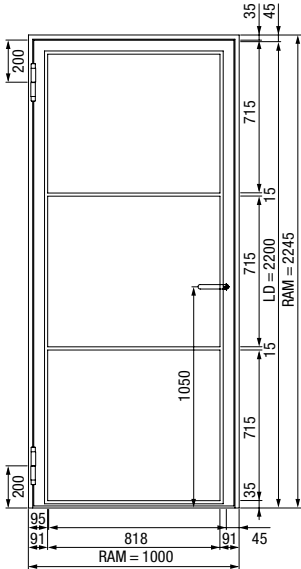

Modelo HL MG-05
cuadrado, 100 x 100 mm,
negro intenso RAL 9005

Medidas y guía técnica

Para puertas batientes

Puerta Loft de acero de 1 hoja(s)

Puerta Loft de acero de 2 hoja(s)

Corte vertical puerta Loft de acero de 1 hoja(s)

Corte horizontal puerta Loft de acero de 1 hoja(s)

Corte horizontal puerta Loft de acero de 2 hoja(s)

Versiones / tamaños

Puerta Loft de 1 hoja(s) LFT 01 Slim

Ancho* 650 – 1500 mm

Alto* 1900 – 3000 mm

Puerta Loft de 2 hoja(s) LFT 02 Slim

Ancho* 1250 – 2500 mm

Alto* 1900 – 3000 mm

* Medida exterior total RAM

Medidas y guía técnica

Para puertas batientes

Puerta Loft de acero de 1 hoja(s) con fijos laterales y acristalamiento superior

Corte vertical puerta Loft de acero de 1 hoja(s) con acristalamiento superior