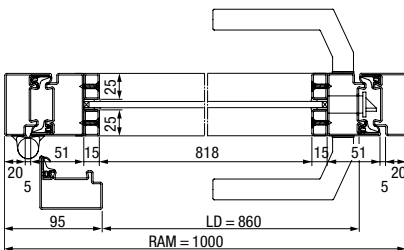

Corte horizontal puerta Loft de acero de 1 hoja(s)

Corte horizontal puerta Loft de acero de 2 hoja(s)

Versiones / tamaños

Puerta Loft de 1 hoja(s) LFT 01 Slim

Ancho* 650 – 1500 mm

Alto* 1900 – 3000 mm

Puerta Loft de 2 hoja(s) LFT 02 Slim