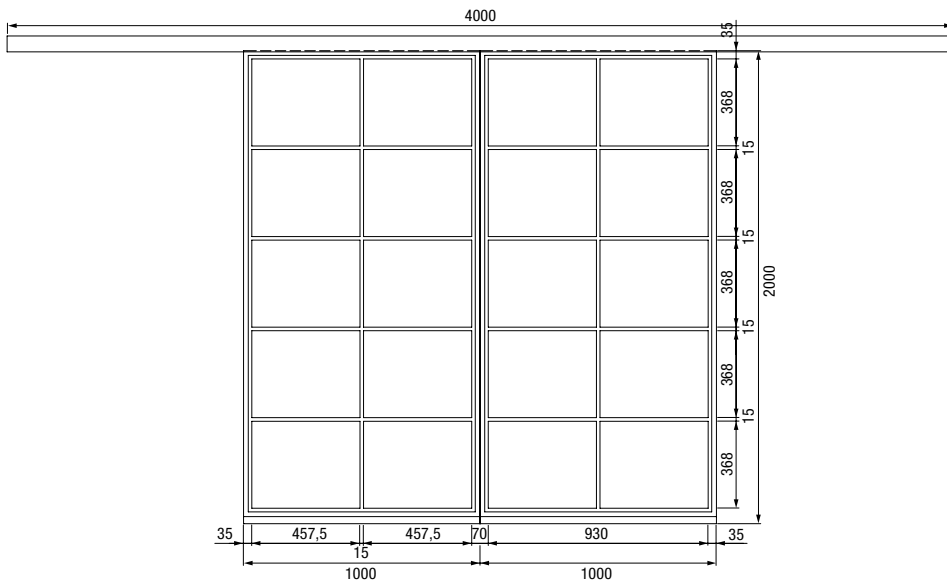

Ancho* 300 – 5000 mm

Alto* 300 – 1000 mm

Fijo lateral LFVG-ST

Ancho* 300 – 1250 mm

Alto* 1900 – 3000 mm

* Medida exterior total RAM

Puerta Loft de acero de 2 hoja(s)

Corte vertical puerta Loft de acero de 2 hoja(s)