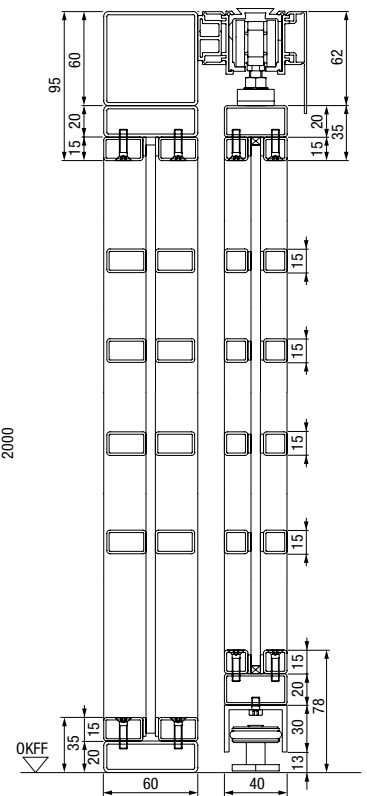

Ancho* 1250 – 2500 mm

Alto* 1900 – 3000 mm

* Medida exterior total RAM

Medidas y guía técnica

Para puertas batientes

Puerta Loft de acero de 1 hoja(s) con fijos laterales y acristalamiento superior

Corte vertical puerta Loft de acero de 1 hoja(s) con acristalamiento superior

Corte horizontal puerta Loft de acero de 2 hoja(s)

Versiones / tamaños

Puerta Loft de 2 hojas LFST 02 Slim

Ancho* 1250 – 2500 mm

Alto* 1900 – 3000 mm

* Medida exterior total RAM

Medidas y guía técnica

Para puertas correderas

Ancho* 650 – 1500 mm

Alto* 1900 – 3000 mm

Fijo lateral LFST V1

Ancho* 300 – 1250 mm

Alto* 1900 – 3000 mm

* Medida exterior total RAM

Puerta Loft de acero de 2 hojas con fijos laterales

Corte vertical puerta Loft de acero de 2 hojas con fijos laterales

Corte horizontal puerta Loft de acero de 2 hoja(s) con fijos laterales

Versiones / tamaños

Puerta Loft de 2 hojas LFST 01 Slim

Ancho* 1250 – 2500 mm

Alto* 1900 – 3000 mm

Fijo lateral LFST V2

Ancho* 300 – 1250 mm