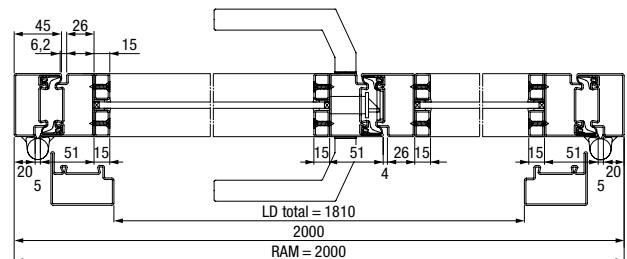

Corte horizontal puerta Loft de acero de 1 hoja(s)

Corte horizontal puerta Loft de acero de 2 hoja(s)

Versiones / tamaños

Puerta Loft de 1 hoja(s) LFT 01 Slim

Ancho* 650 – 1500 mm

Alto* 1900 – 3000 mm

Puerta Loft de 2 hoja(s) LFT 02 Slim