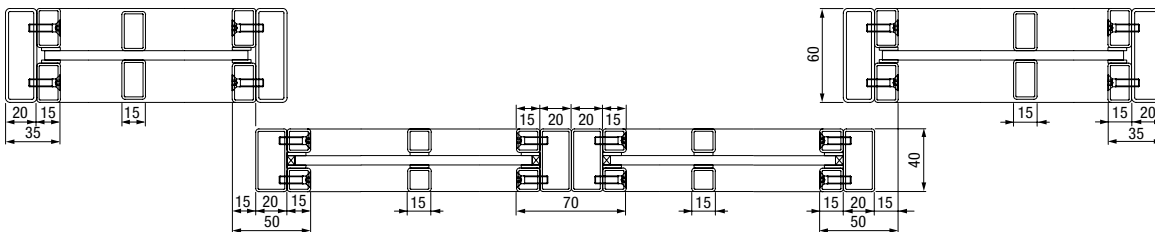

Ancho* 650 – 1500 mm

Alto* 1900 – 3000 mm

Fijo lateral LFST V1

Ancho* 300 – 1250 mm

Alto* 1900 – 3000 mm

* Medida exterior total RAM

Puerta Loft de acero de 2 hojas con fijos laterales

Corte vertical puerta Loft de acero de 2 hojas con fijos laterales

Corte horizontal puerta Loft de acero de 2 hoja(s) con fijos laterales

Versiones / tamaños

Puerta Loft de 2 hojas LFST 01 Slim

Ancho* 1250 – 2500 mm

Alto* 1900 – 3000 mm

Fijo lateral LFST V2

Ancho* 300 – 1250 mm