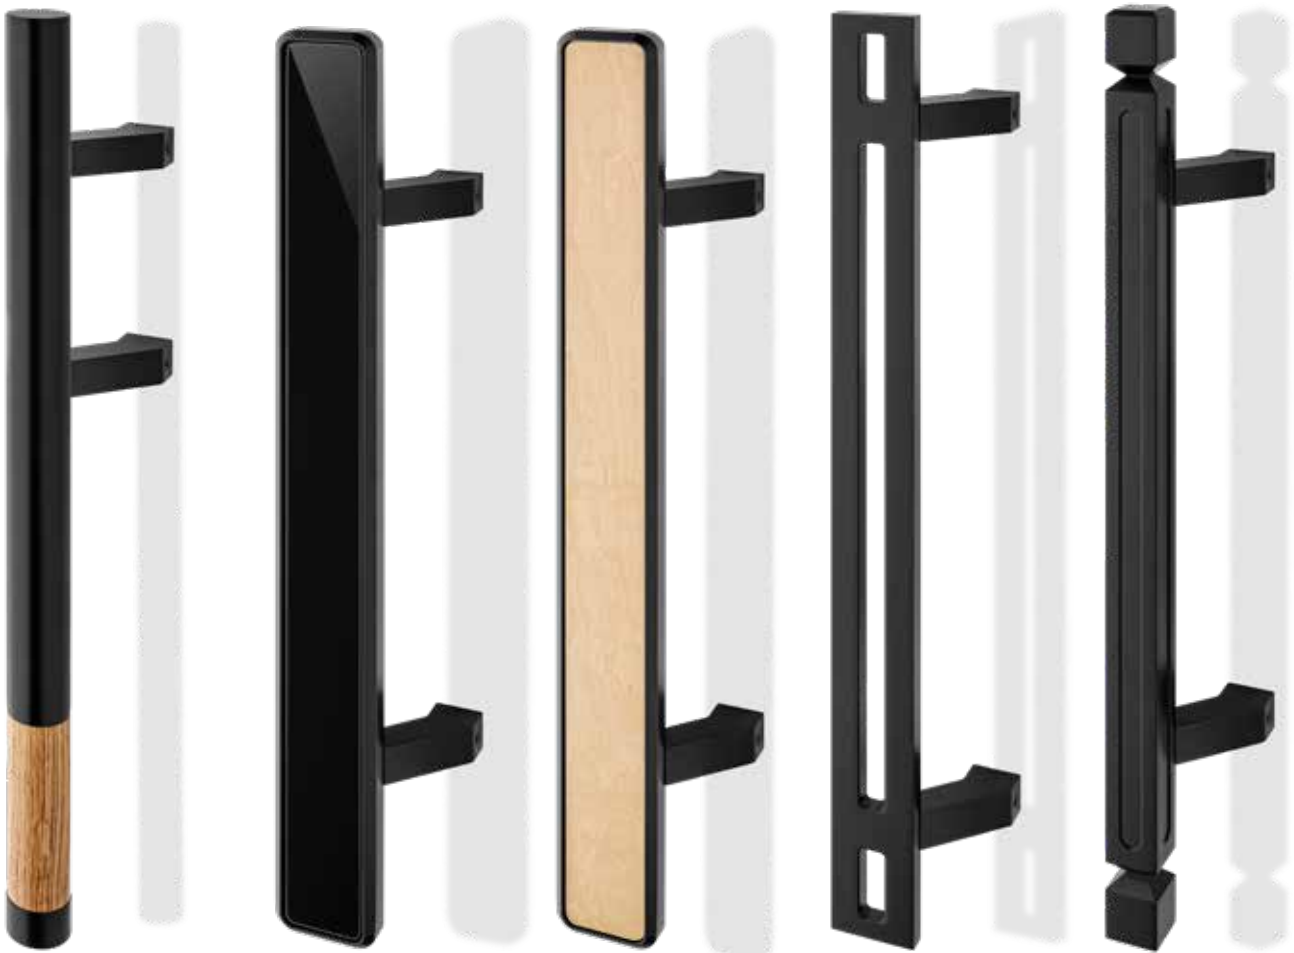

Tirador HL G-10,
redondo, con asa de
madera de roble, negro
intenso mate, largo del
tirador: 500 mm

Tirador HL G-11,
cuadrado, con inserto
de vidrio Lacobel, negro
intenso mate, largo del
tirador: 500 mm

Tirador HL G-12,
cuadrado, con inserto
de madera de roble, negro
intenso mate, largo del
tirador: 500 mm

Tirador HL G-15,
Diseño industrial, negro
intenso mate, largo del
tirador: 500 mm

Tirador HL G-16,
Art-Deco, negro intenso
mate, largo del tirador:
500 mm