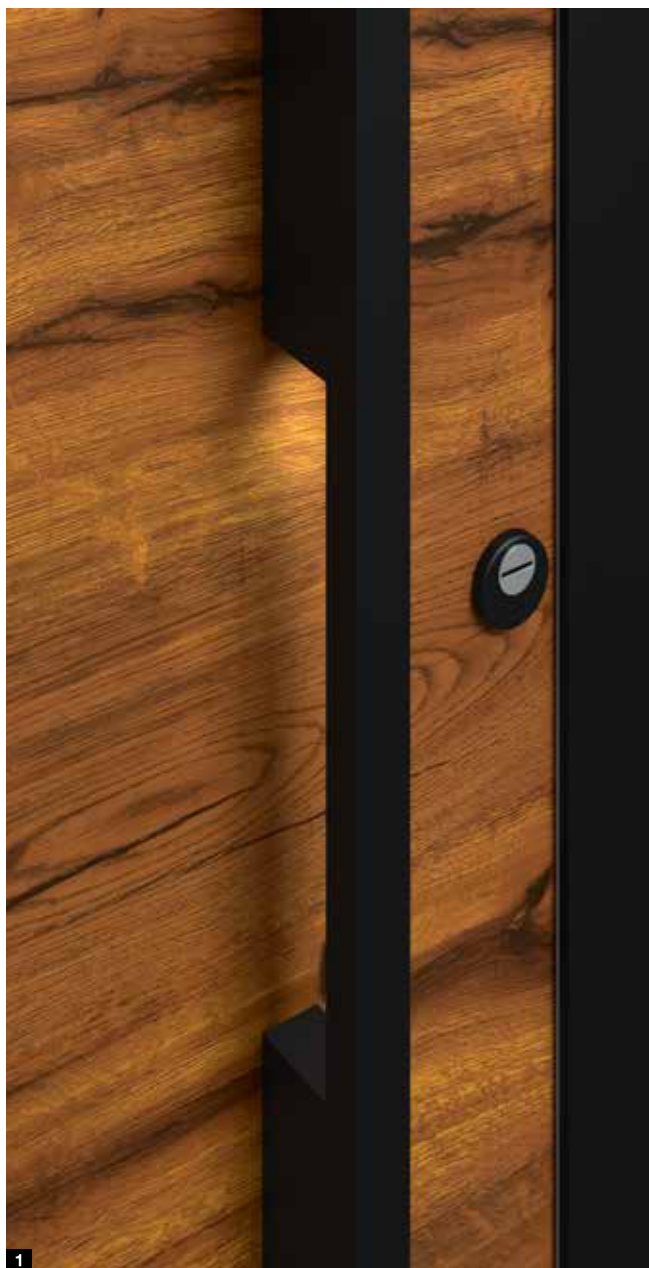

Modelo 565 con aplico de tirador en Decoral roble silvestre

Modelo 823

Modelo 723

PUERTA DE ENTRADA DE ALUMINIO THERMOSAFE

Modelo 823, hoja en Decoral granero, marco de puerta en negro intenso RAL 9005 estructura fina, perfil de tirador black.edition en negro intenso RAL 9005 estructura fina (opcional), perfiles de sujeción en el color de la puerta, opcionalmente con foco LED en el tirador **1**, fijos laterales con vidrio ornamental Satinado