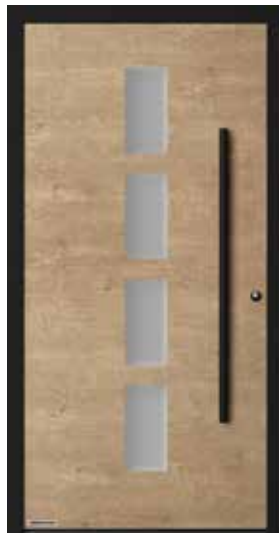

Modelo 503

Modelo 504

Modelo 505

Modelo 177

Modelo 501

Modelo 502

PUERTA DE ENTRADA DE ALUMINIO THERMOSAFE

Modelo 503, hoja en Decoral Rusty Patina, marco de puerta en negro intenso RAL 9005 estructura fina, tirador de acero inoxidable HOE 500, acristalamiento en vidrio flotado con acabado esmerilado con 7 bandas transparentes