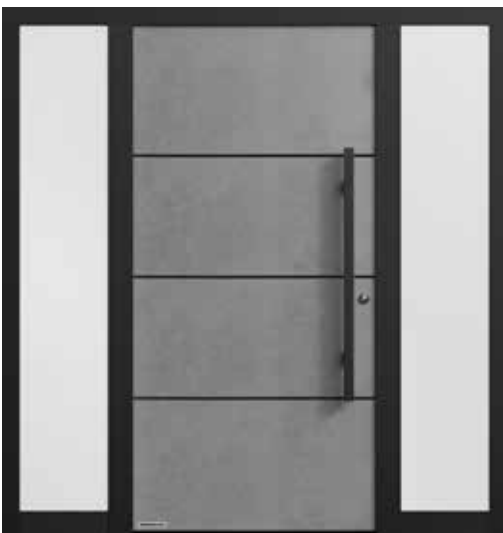

Puerta de entrada de aluminio ThermoSafe modelo 860 con pilastras en L
Hoja de puerta en Decoral cemento, marco de la puerta en negro intenso RAL 9005 estructura fina, tirador de acero inoxidable HOE 501 black.edition en negro intenso RAL 9005 estructura fina (opcional), pilastras colocadas en negro intenso RAL 9005 estructura fina (opcional), fijos laterales con vidrio ornamental Satinato