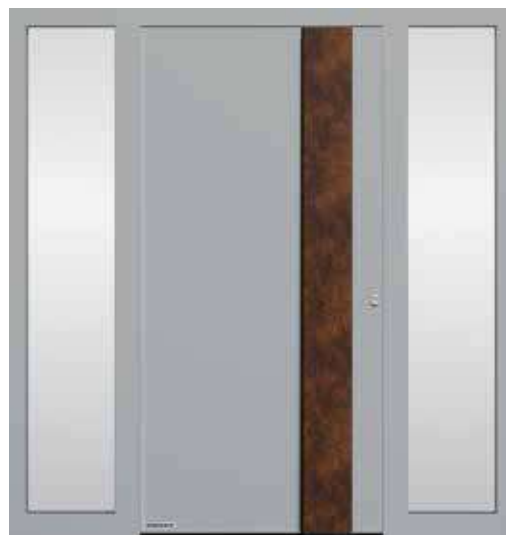

Modelo 565

THERMOSAFE DECORAL

Modelo 565 hoja y marco en aluminio blanco RAL 9006, brillo sedoso, tirador Design G 760 black.edition en negro intenso RAL 9005 estructura fina (opcional), aplique de tirador en Decoral Rusty Patina **1**, fijos laterales con vidrio ornamental Satinado

Modelo 565 hoja en Decoral cemento, marco en negro intenso RAL 9005 estructura fina, tirador Design G 760 black.edition y aplique de tirador en negro intenso RAL 9005 estructura fina (opcional), fijos laterales con vidrio ornamental Satinado

Modelo 568 hoja en Decoral Rusty Patina, marco en negro intenso RAL 9005 estructura fina, tirador Design G 750 black.edition en negro intenso RAL 9005 estructura fina (opcional), opcionalmente con regleta luminosa LED integrada **2**, fijos laterales con vidrio ornamental Satinado

Modelo 568 hoja en Decoral Rusty Patina, marco en aluminio blanco RAL 9006, brillo sedoso (opcional), tirador Design G 750 en aluminio blanco RAL 9006, brillo sedoso (opcional), opcionalmente con regleta luminosa LED integrada **2**, fijos laterales con vidrio ornamental Satinado

→ Encontrará todos los colores y acabados en la página 18.